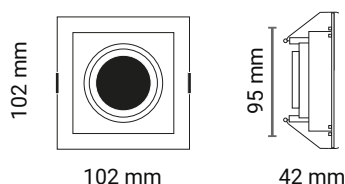

Porta Faretto

Incasso

Corpo ▶ PC

Tipo ▶ Orientabile

Elementi esteticamente belli ed eleganti, i porta faretto sono una soluzione di design sempre più apprezzata per la creazione di punti luce in ambienti interni ed esterni.

Caratteristiche generali	
Codice articolo	IPADQ1
Indice di protezione	IP20
Adattatore	GU10
Orientabile	Sì

Altre caratteristiche	
Garanzia	2 anni

Caratteristiche tecniche	
Foro	95 mm
Classe	II